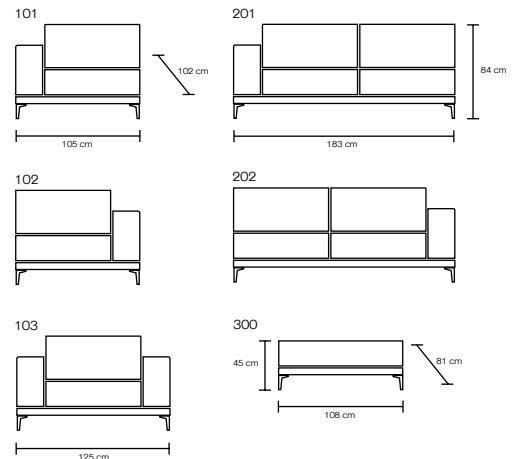

ARTIGOS RECOMENDADOS

LOTUS

URANO

CRONOS

Medidas:

Código: Comprimento x

Profundidade x Altura

101: 105 x 102 x 84 cm

102: 105 x 102 x 84 cm

103: 125 x 102 x 84 cm

201: 183 x 102 x 84 cm

202: 183 x 102 x 84 cm

300: 108 x 81 x 45 cm

Estrutura:

Madeira de Reflorestamento Tratada.

Suspensão em Molas de Aço.

Preenchimento:

Assento: Espuma 28 Soft.

Encosto: Espuma Bi-Densidade D28 + SuperSoft D20.

Braços: Espuma 28 Soft.

Pés:

Passantes de Alumínio.

Montagens