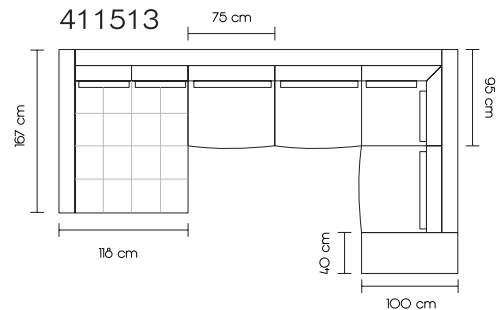

ARTIGOS RECOMENDADOS

LOTUS

URANO

CRONOS

Medidas:

Nome: (código) - Comprimento x Profundidade x Altura
 Assento 75: (1) - 75 x 100 x 95 cm
 Assento 100: (2) - 100 x 100 x 95 cm
 Meridiano: (3) - 40 x 100 x 50 cm
 Chaise Longue 100: (4) - 118 x 167 x 95 cm
 Canto Reto: (5) - 95 x 95 x 95 cm
 Braço Normal: (9) - 19 x 100 x 62 cm

Pés:

Passantes de 7 cm.

Exemplos de modelos:

Códigos sempre da Esquerda para a Direita.

9119

91119

9114

315114