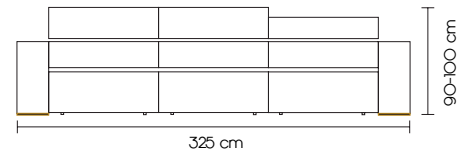

DESCRIÇÃO

Este estofado nomeado de Apolo, filho de Zeus, é a evolução quando se fala em estofado versátil. Tendo como principal característica suas amplas dimensões, seu assento retrátil que alcança até 1,60m de extensão e que se completa em um encosto reclinável em 100% Fibra Siliconada.

ARTIGOS RECOMENDADOS

LOTUS

URANO

Medidas:

Altura: 90 cm - 100 cm
Profundidade: 107 cm - 160 cm

Modelo I

Comprimento:
3 lugares: 325 cm
2 lugares: 235 cm
1 lugar: 135 cm

Modelo II

Comprimento:
3 lugares: 260 cm
2 lugares: 190 cm
1 lugar: 115 cm

Estrutura:

Madeira de Reflorestamento Tratada.
Suspensão em Molas de Aço.

Preenchimento:

Assento: Espuma 28 Soft Revestida.
Encosto: Fibra Siliconada.
Braços: Revestido de Espuma.

Pés:

Madeira (5 cm).
Rodízio nos assentos.

Modelo I