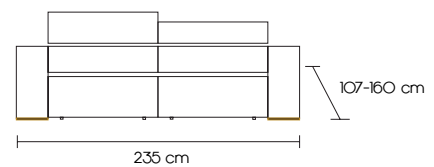

DESCRIÇÃO

Este estofado nomeado de Apolo, filho de Zeus, é a evolução quando se fala em estofado versátil. Tendo como principal característica suas amplas dimensões, seu assento retrátil que alcança até 1,60m de extensão e que se completa em um encosto reclinável em 100% Fibra Siliconada.

ARTIGOS RECOMENDADOS

LOTUS

URANO

Medidas:

Altura: 90 cm - 100 cm
Profundidade: 107 cm - 160 cm

Modelo I

Comprimento:
3 lugares: 325 cm
2 lugares: 235 cm
1 lugar: 135 cm

Modelo II

Comprimento:
3 lugares: 260 cm
2 lugares: 190 cm
1 lugar: 115 cm

Estrutura:

Madeira de Reflorestamento Tratada.
Suspensão em Molas de Aço.

Preenchimento:

Assento: Espuma 28 Soft Revestida.
Encosto: Fibra Siliconada.
Braços: Revestido de Espuma.

Pés:

Madeira (5 cm).
Rodízio nos assentos.

Modelo I